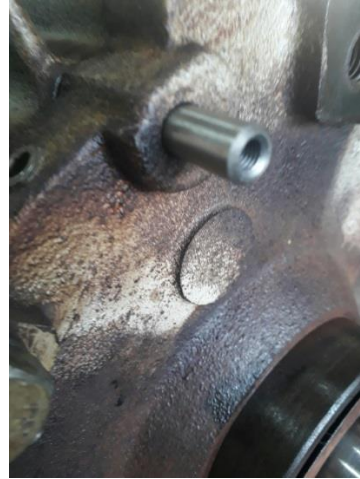

อะไหล่ใหม่ที่จะทำการเปลี่ยนของปั๊ม RA250D S/N : NO NAME PLATE K.เกษม

อะไหล่สำหรับเปลี่ยนให้ Vacuum pump

Shaft seal ,Bearing ใหม่

Exhaust Valve ใหม่

ลูกปืนประกอบใส่ END PLATE

Vane ใหม่ประกอบเข้าร่อง ROTOR

Rubber foot ใหม่

Taper pin ใหม่

Oil sight glass ใหม่

End Plate ชัดใหม่

Cylinder ชัดคว้านใหม่

Rotor ชัดใหม่

Exhaust Filter เปลี่ยนใหม่

Vacuum pump RA250D ทำสีเรียบร้อย